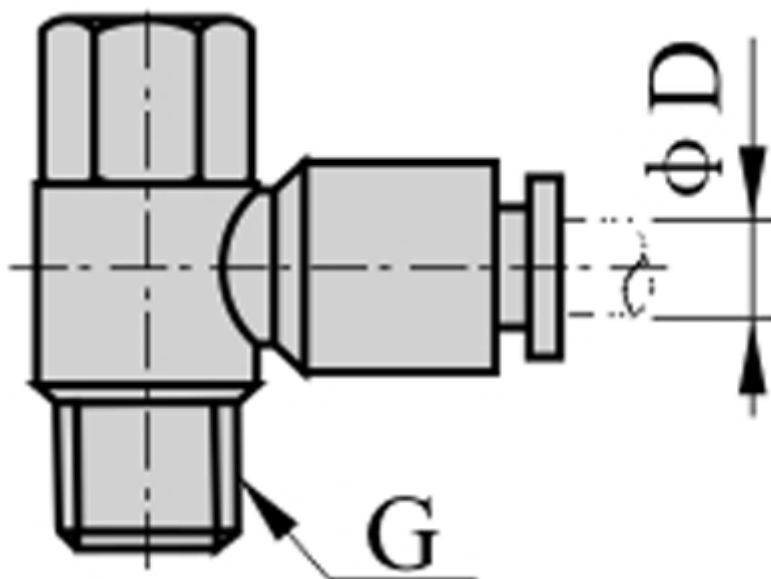

Varenummer: 58EPHF1203
Beskrivelse: Fitting EPHF1203 Banjo vinkel
indv./udv. gevind 3/8", slangediameter 12

Mål

D = 12
Gevind = 3/8"